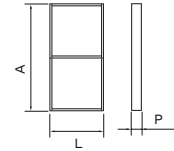

**CLOSE**

**Móvel**  
Furniture

**Apoio simples**  
Simple support

**Apoio duplo**  
Double support

**Dimensões** Dimensions

**Móvel**  
Furniture

L x A x P	600 x 300 x 500
	800 x 300 x 500
	1000 x 300 x 500

**Apoio Simples**  
Simple Support

L x A x P	300 x 300 x 150
-----------	-----------------

**Apoio Duplo**  
Double Support

L x A x P	300 x 600 x 150
-----------	-----------------

Móvel suspenso em MDF hidrófugo com uma gaveta soft-close. Compatível com os lavatórios, ortho ;circum; ovum; open e simple. Preço do móvel não está incluído o tampo. Apoios suspensos em MDF hidrófugo.