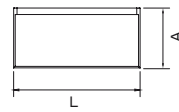

**CLOSE**

**Móvel**  
Furniture

**Apoio simples**  
Simple support

**Apoio duplo**  
Double support

**Dimensões** Dimensions

**Móvel**  
Furniture

L x A x P	600 x 300 x 500
	800 x 300 x 500
	1000 x 300 x 500

**Apoio Simples**  
Simple Support

L x A x P	300 x 300 x 150
-----------	-----------------

**Apoio Duplo**  
Double Support

L x A x P	300 x 600 x 150
-----------	-----------------

Móvel suspenso em MDF hidrófugo com uma gaveta soft-close. Compatível com os lavatórios, ortho ;circum; ovum; open e simple. Preço do móvel não está incluído o tampo. Apoios suspensos em MDF hidrófugo.