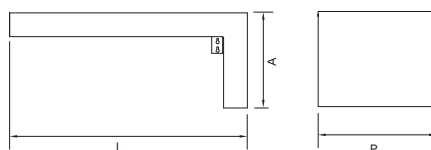

Móvel
Furniture

Apoio
Support

Dimensões Dimensions

Móvel
Furniture

L x A x P	800 x 400 x 500

	1000 x 400 x 500

	1200 x 400 x 500

Apoio
Support

L x A x P	700 x 250 x 500
-----------	-----------------

Móvel suspenso em MDF hidrófugo. Compatível com os lavatórios, ortho ;circum; ovum e simple. Preço do móvel não está incluído o tampo. Apoio suspenso em MDF hidrófugo com gaveta tick tack.